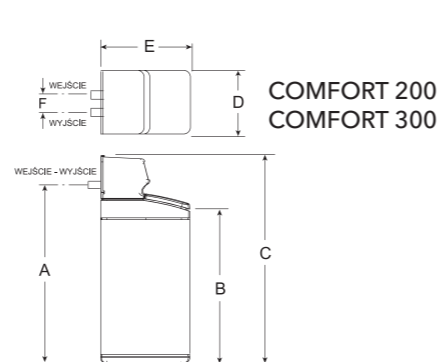

Wymiary	A	B	C	D	E	F
COMFORT 200	54 cm	41,4 cm	66,8 cm	32,4 cm	43,2 cm	8,6 cm
COMFORT 300	70 cm	58,4 cm	83,8 cm	32,4 cm	43,2 cm	8,6 cm
COMFORT 400	96,5 cm	83 cm	114 cm	35,5 cm	51 cm	8,6 cm
COMFORT 500 / COMFORT 500 ECOMULTI	96,5 cm	83 cm	114 cm	35,5 cm	51 cm	8,6 cm

ECOWATER®
S Y S T E M S

Your Water. Perfected.