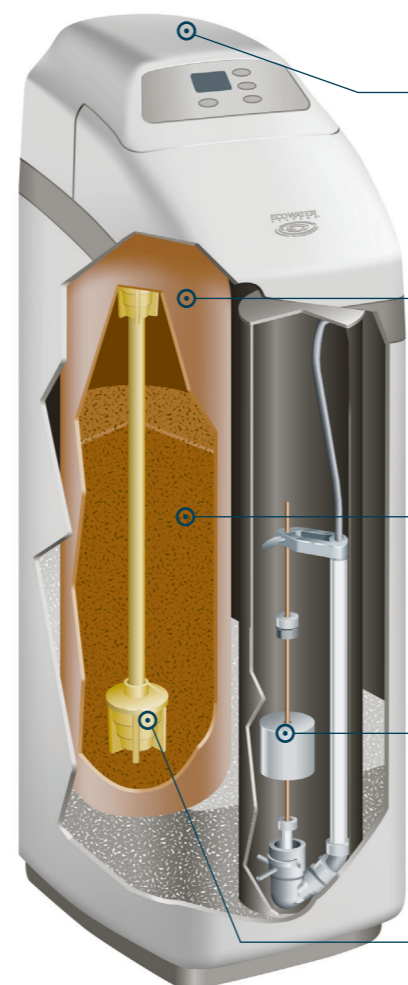

Twarda woda po podgrzaniu tworzy kamień kotłowy, który niszczy instalacje grzewcze i sprzęty AGD

Zmiękcacz zwiększy sprawność urządzeń grzewczych oraz wydłuży ich żywotność

Pierzesz ręczniki w twardej wodzie? Musisz dodać płyn zmiękczający albo będą szorstkie

Tkaniny wyprane w miękkiej wodzie będą czyste i miłe w dotyku nawet bez płynów zmiękczających

Twarda woda wymaga stosowania większej ilości detergentów, które mogą podrażniać i wysuszać skórę

Zmiękcacz zmniejszy wydatki na detergenty, a Twoja skóra i włosy będą miękkie i bez podrażnień

## Niezawodne i wydajne zmięczacze COMFORT

Opatentowana głowica sterowana elektronicznie, odporna na duże wahania ciśnienia i gorszą jakość wody wodociągowej

Wielowarstwowa, wzmacniana włóknem szklanym butla na żłozie, odporna na korozję i wysokie ciśnienie wody

Wysokowydajne, monosferyczne żłozie, którego żywotność obliczana jest na wiele lat

Zawór solankowy sterujący przepływem wody do i ze zbiornika solanki, wyposażony w zabezpieczenie antyprzelewowo

Opatentowany kosz dolny, wykorzystujący ciśnienie wody do wzruszania i płukania żłozia. Dzięki temu żłozie pracuje z najwyższą wydajnością