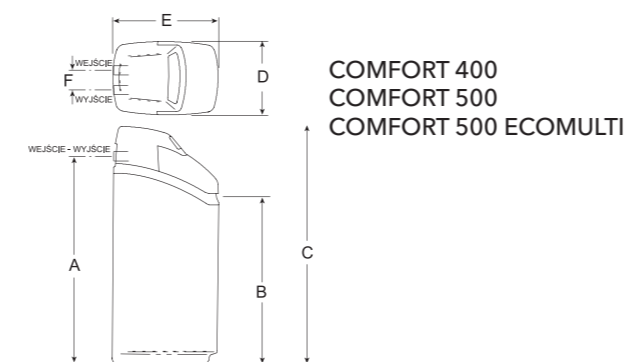

Wymiary	A	B	C	D	E	F
COMFORT 200	54 cm	41,4 cm	66,8 cm	32,4 cm	43,2 cm	8,6 cm
COMFORT 300	70 cm	58,4 cm	83,8 cm	32,4 cm	43,2 cm	8,6 cm
COMFORT 400	96,5 cm	83 cm	114 cm	35,5 cm	51 cm	8,6 cm
COMFORT 500 / COMFORT 500 ECOMULTI	96,5 cm	83 cm	114 cm	35,5 cm	51 cm	8,6 cm

ECOWATER®
S Y S T E M S

Your Water. Perfected.